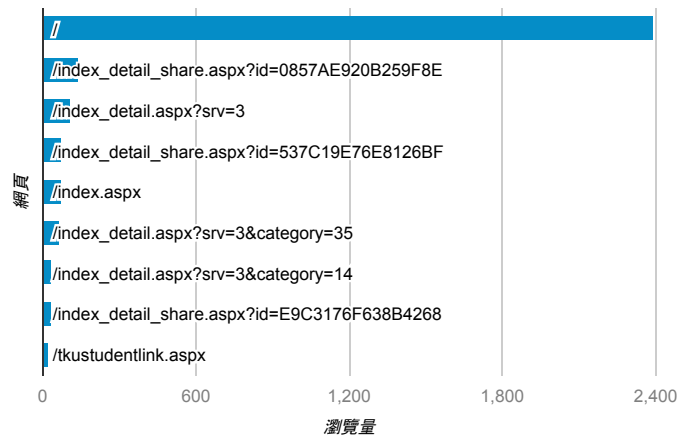

報表03_內容

2015年11月9日 - 2015年11月15日

網頁載入平均需時 (秒)

網頁載入平均需時 (秒)和瀏覽量 (依 網頁 分組)

網頁	網頁載入平均需時 (秒)	瀏覽量
/index.aspx	11.57	75
/index_detail_share.aspx?id=790BC54A09919012	7.97	2
/index_detail_share.aspx?id=537C19E76E8126BF	5.51	76
/index_detail.aspx?srv=3&category=14	5.24	40
/index_detail_share.aspx?id=0857AE920B259F8E	5.22	144
/	4.75	2,392
/index_detail.aspx?srv=3	4.62	114
/index_detail_share.aspx?id=B7D9BB675D08191B	3.79	1
/tkustudentlink.aspx	3.78	22
/index_detail.aspx?srv=3&category=41	2.94	2

網頁載入平均需時 (秒) (依瀏覽器分組)

瀏覽器	網頁載入平均需時 (秒)
Firefox	8.01
Chrome	4.85
Internet Explorer	4.33

瀏覽量 (依網頁分組)

造訪和新造訪率 (依 關鍵字 分組)

關鍵字	工作階段	% 新工作階段
(not provided)	469	68.87%
淡江學習歷程	2	0.00%
學生學習歷程	2	0.00%
學習歷程	2	50.00%
when martha buys 3 cakes and 2 dishes of pasta a week what is her total utility and her marginal utility from the third cake	2	0.00%
学习历程	1	100.00%
林珮恩 淡江統計	1	100.00%
社團的心得	1	100.00%
淡江大學行事曆	1	100.00%
淡江學生常用連結	1	0.00%